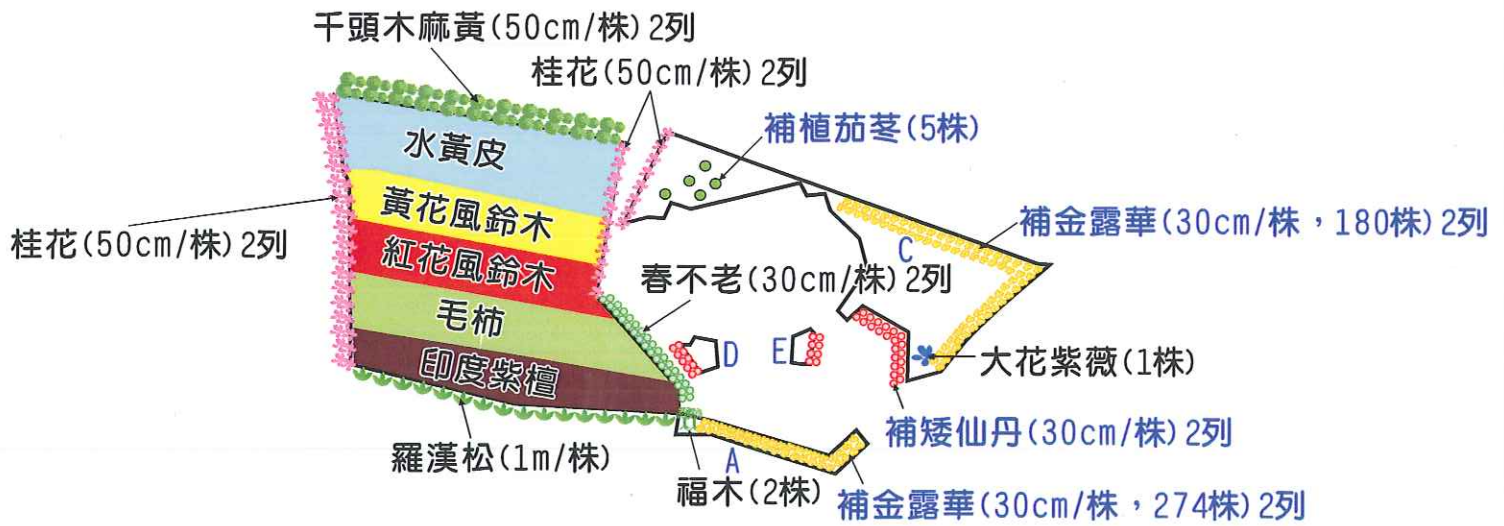

100年度記綠化3號虎尾鎮過溪子段140地號 【植栽配置圖】

圖示	樹種	株距	列數	株數	備註
	千頭木麻黃	50cm	2列	414株	
	水黃皮	5m	3列	35株	
	黃花風鈴木	5m	2列	22株	
	紅花風鈴木	5m	2列	22株	
	毛柿	5m	2列	26株	
	印度紫檀	5m	2列	29株	
	桂花	50cm	2列	446株	
	春不老	30cm	2列	206株	
	福木			2株	
	羅漢松	1m	1列	70株	
	茄苳			5株	補植
	矮仙丹	30cm	2列	136株	補植
	金露華	30cm	2列	1454株	補植
	大花紫薇			1株	
D、E區	串錢柳			各3株	
	變葉木			各3株	
	班葉女貞			各5株	
	羅漢松			各1株	圓錐形
	台北草皮				